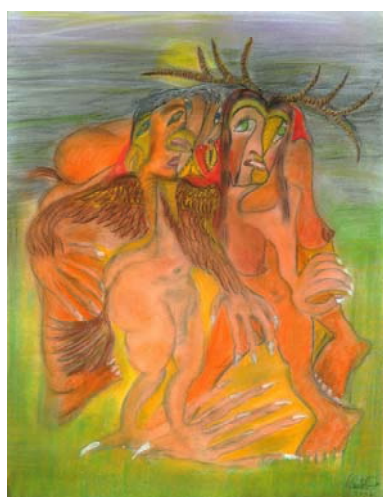

NÉMETH DEZSŐ
alkotásai

KÉPEK ÉS SZOBROK

Öt mellű asszony
Cseresznyefa szobor.
38x12 cm.

Budapest
2008

1. Lantklub és szerkesztőség

2. Terasz és a főszerkesztő

3. Terasz és leánder

4. Költő, pegazus, múzsa.

5. Emberlő és szerelem

6. Édenkertben

7. Háromfejű ötlábú paripán

8. Embermadár, szarvasasszony

9. Táltos paripák

10. Pajzán nő

11. A kisértés

12. Erőszak

Ősasszony

Modern felfogásban. Cseresznye-fa szobor. A mérete kb. 25x 12 cm. Készült 2001-ben. Egy elszáradt cseresznyefarönk darabból

Szerelmeskedő pár

Klasszikus stílus. Hársfa szobor. A mérete kb. 21x14 cm. Készült 2001-ben. A fa Pilisszent-lélek, Kopanyicáról való.

Napozó nő.

Cseresznyefa szobor. Az elrepedt fa vonalát követő faragás. Mérete kb. 10x12 cm.

Szarvasasszony.

A Táltosének című könyvben szereplő Boldog Asszony. A Holdasszony és egy csodás Szarvasember lánya. Kb. 14x7 cm.