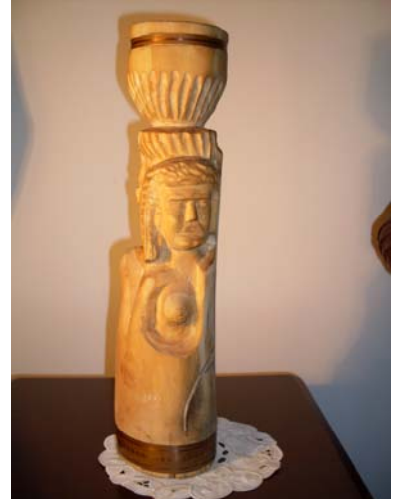

Nő és férfi

Hársfa szobor. 45x12cm.

Az itt bemutatott szobrok csak önkényesen kiválasztott példányok a faragásaimból!