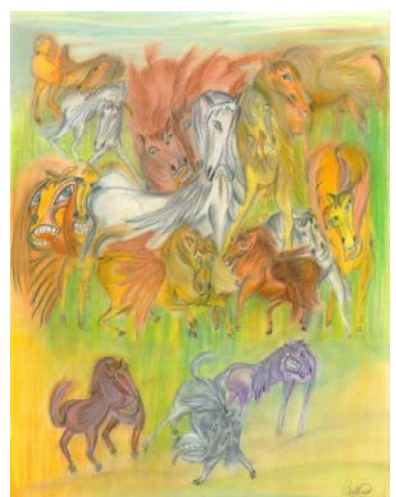

NÉMETH DEZSŐ
alkotásai

KÉPEK ÉS SZOBROK

Öt mellű asszony
Cseresznyefa szobor.
38x12 cm.

Budapest
2008

1. Lantklub és szerkesztőség

2. Terasz és a főszerkesztő

3. Terasz és leánder

4. Költő, pegazus, múzsa.

5. Emberlő és szerelem

6. Édenkertben

7. Háromfejű ötlábú paripán

8. Embermadár, szarvasasszony

9. Táltos paripák

10. Pajzán nő

11. A kisértés

12. Erőszak

Ősasszony

Modern felfogásban. Cseresznye-fa szobor. A mérete kb. 25x 12 cm. Készült 2001-ben. Egy elszáradt cseresznyefarönk darabból

Szerelmeskedő pár

Klasszikus stílus. Hársfa szobor. A mérete kb. 21x14 cm. Készült 2001-ben. A fa Pilisszent-lélek, Kopanyicáról való.

Napozó nő.

Cseresznyefa szobor. Az elrepedt fa vonalát követő faragás. Mérete kb. 10x12 cm.

Szarvasasszony.

A Táltosének című könyvben szereplő Boldog Asszony. A Holdasszony és egy csodás Szarvasember lánya. Kb. 14x7 cm.